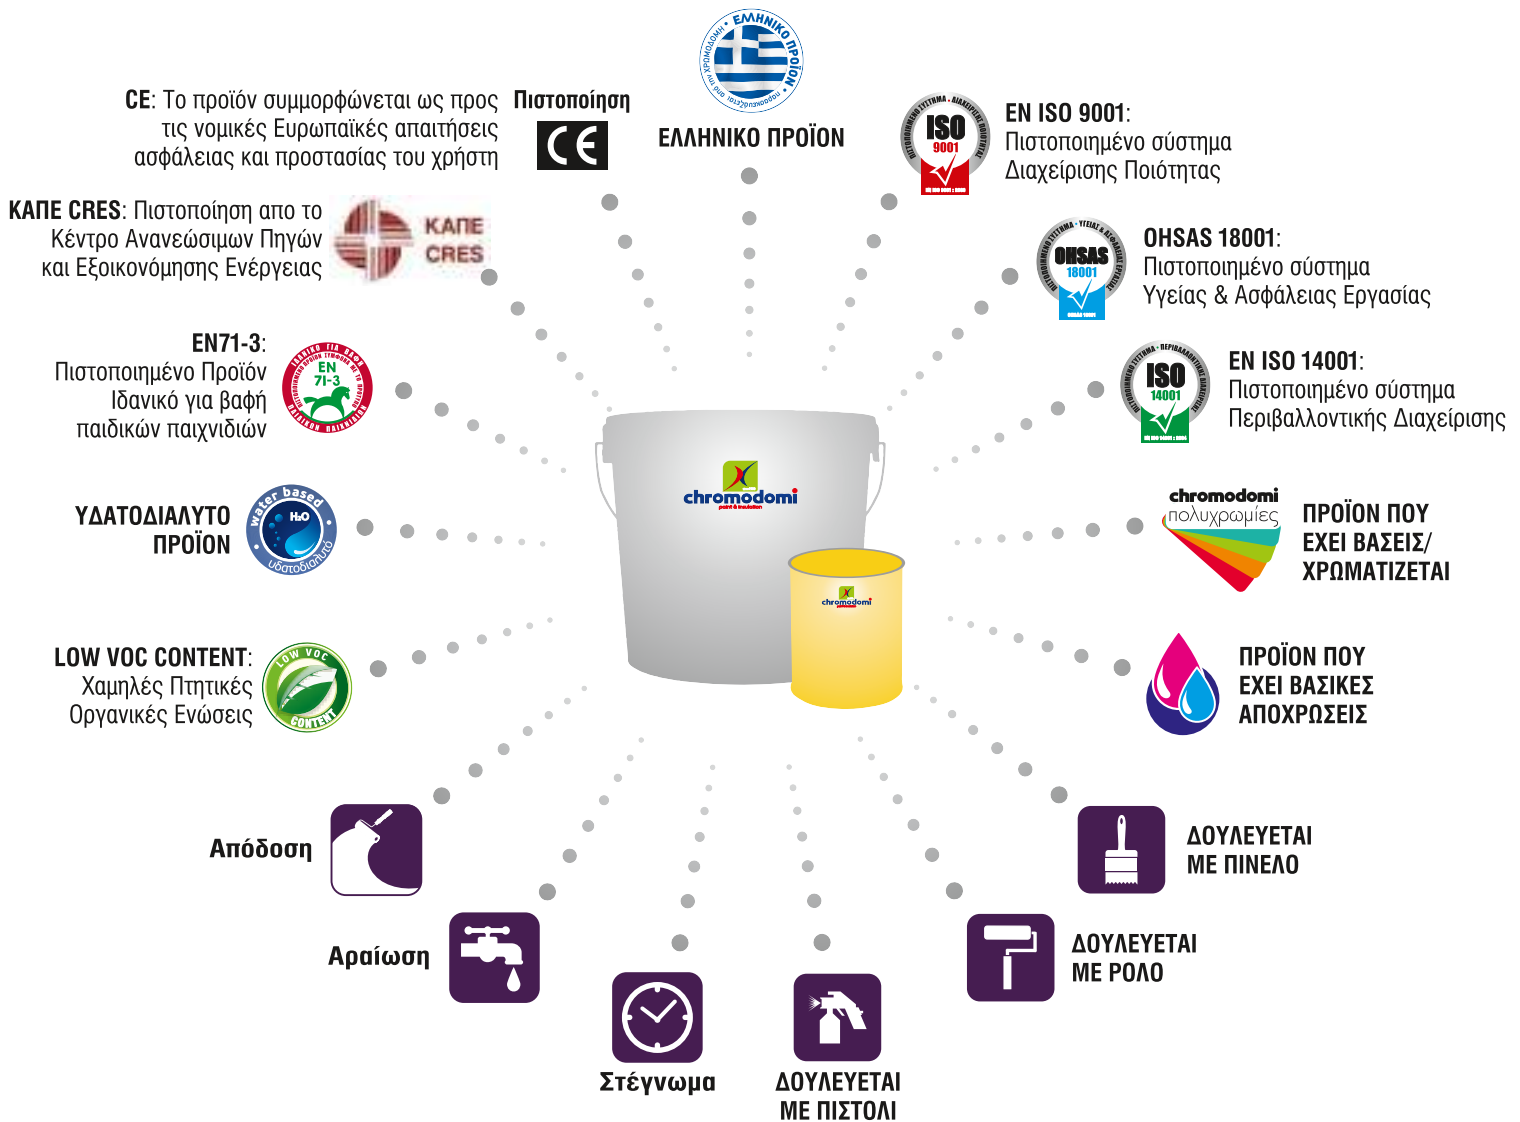

**41**

Προϊόντα θερμομόνωσης

**44**

Διακοσμητικά χρώματα

**46**

Οικοδομικά

**47**

Στόκοι - Κόλλες

**48**

Καθαριστικά

Οδηγός Ανάγνωσης Ετικετών/ Καταλόγου

Χρωματολογία

Αναζητήστε μέσα από τους χρωματικούς καταλόγους της εταιρίας μας την απόχρωση που σας ταιριάζει, ανάλογα με την επιφάνεια που θέλετε να βάψετε.